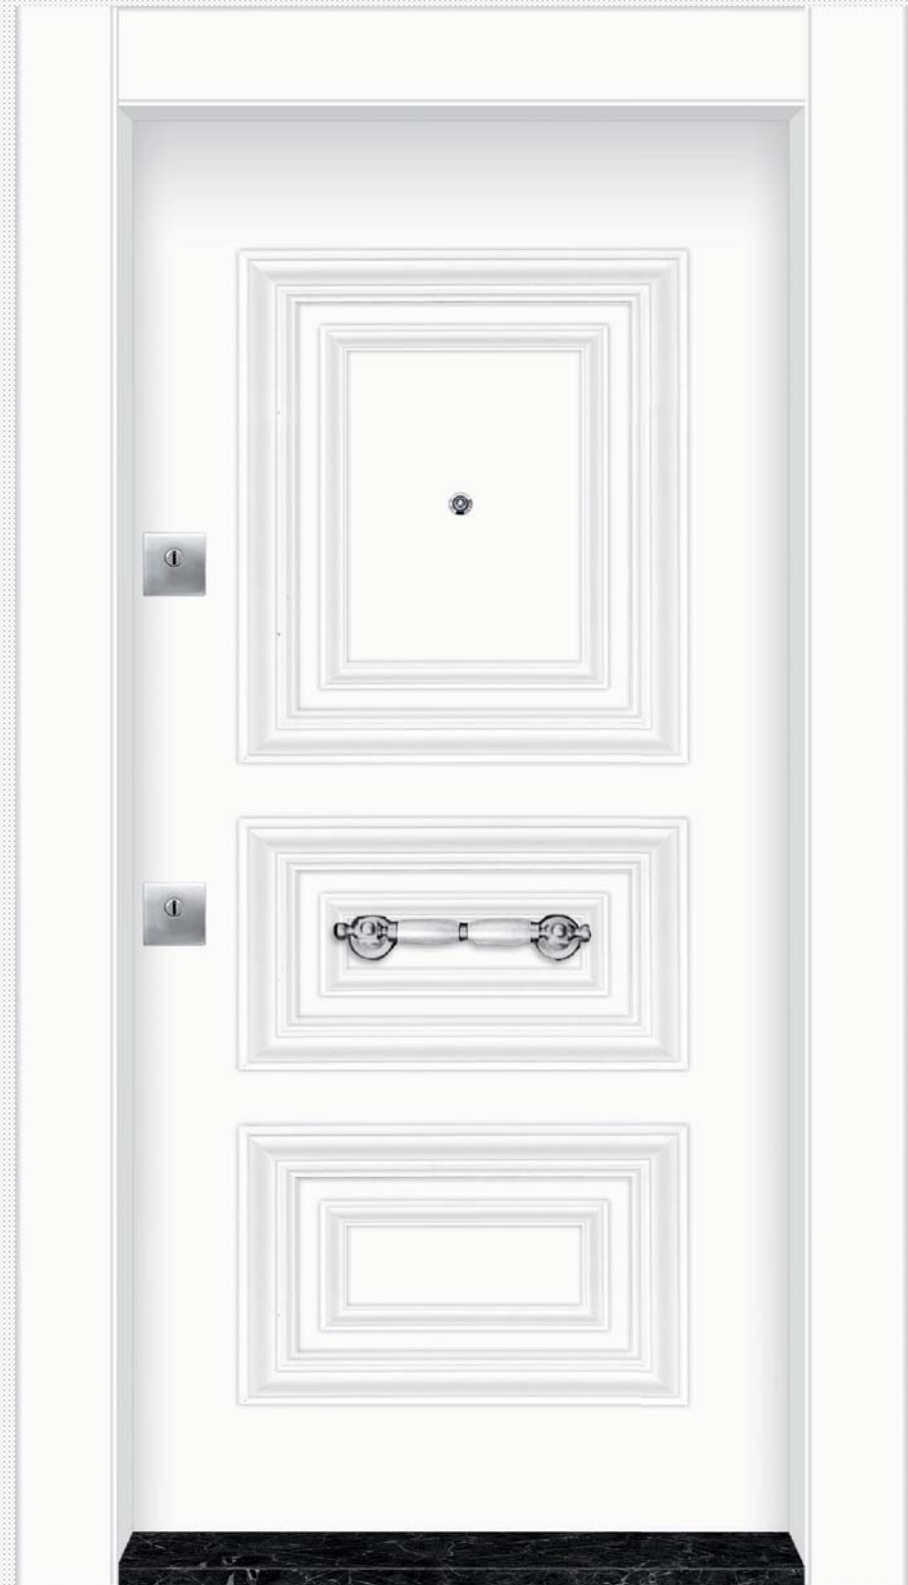

METRO ▶ EYFA
Bina Giriş / Build Entrance

METRO ▶ EVOTE - ABD
 Kasa Kaplama / Frame Covered

METRO ▶ EVOTE - SARUHAN
 Kasa Kaplama / Frame Covered

METRO ▶ LATTE DEKOR
Kasa Kaplama / Frame Covered

METRO ▶ EKOL
Kasa Kaplama / Frame Covered