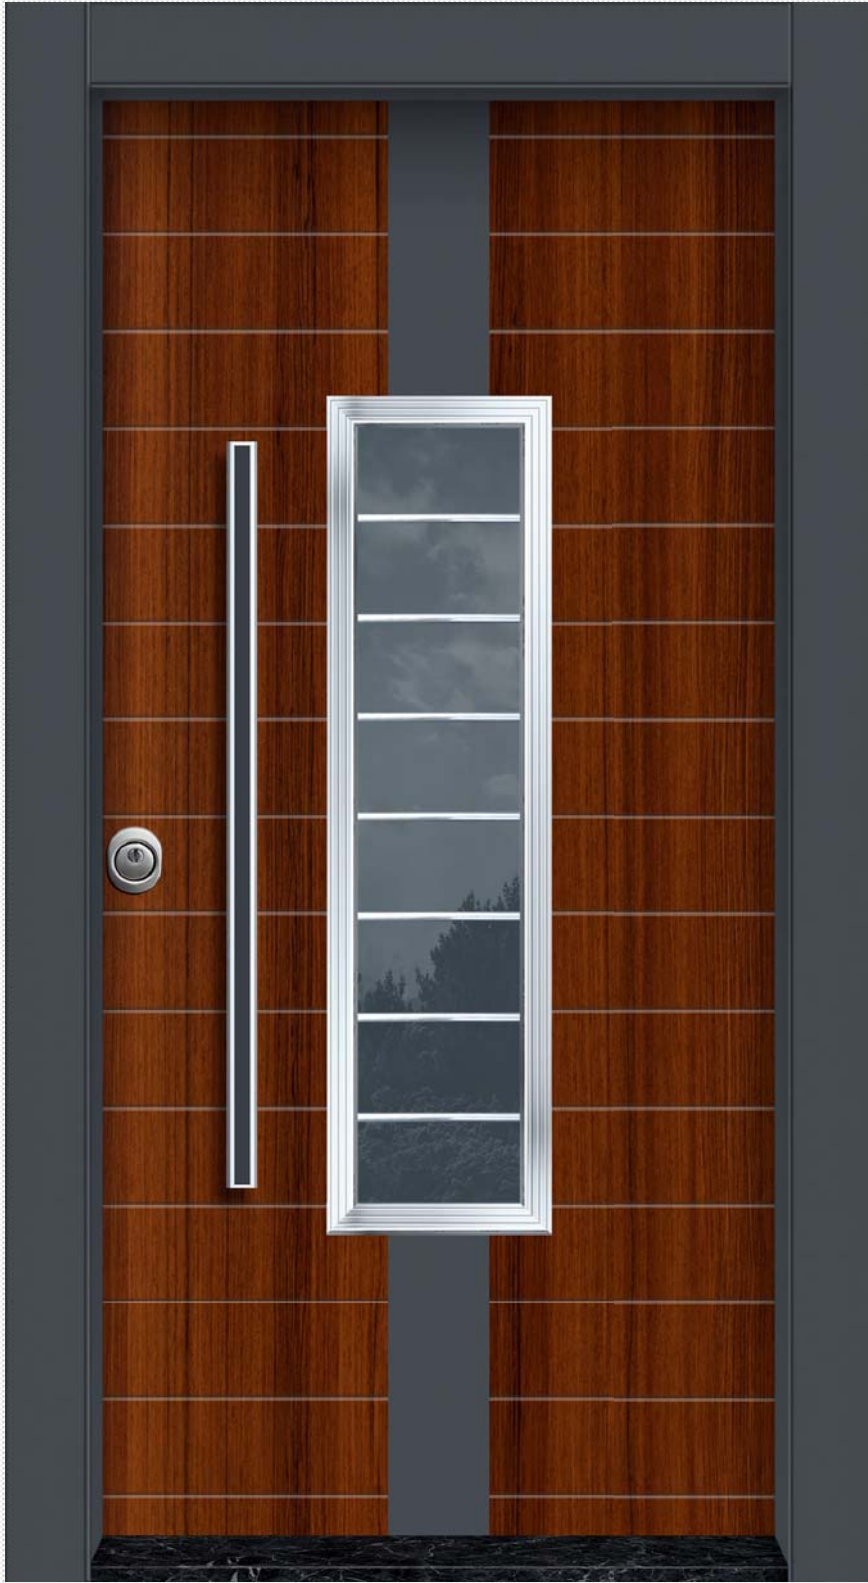

Special
Products

METRO ▶ KLASIK
Bima Giriş / Build Entrance

METRO ▶ KOMPOZİT 3003

Bina Giriş / Build Entrance

METRO ▶ ALUTECH
Bina Giriş / Build Entrance

METRO ▶ KOMPOZİT • 01
Bina Giriş / Build Entrance

METRO ▶ OCEAN ELİT